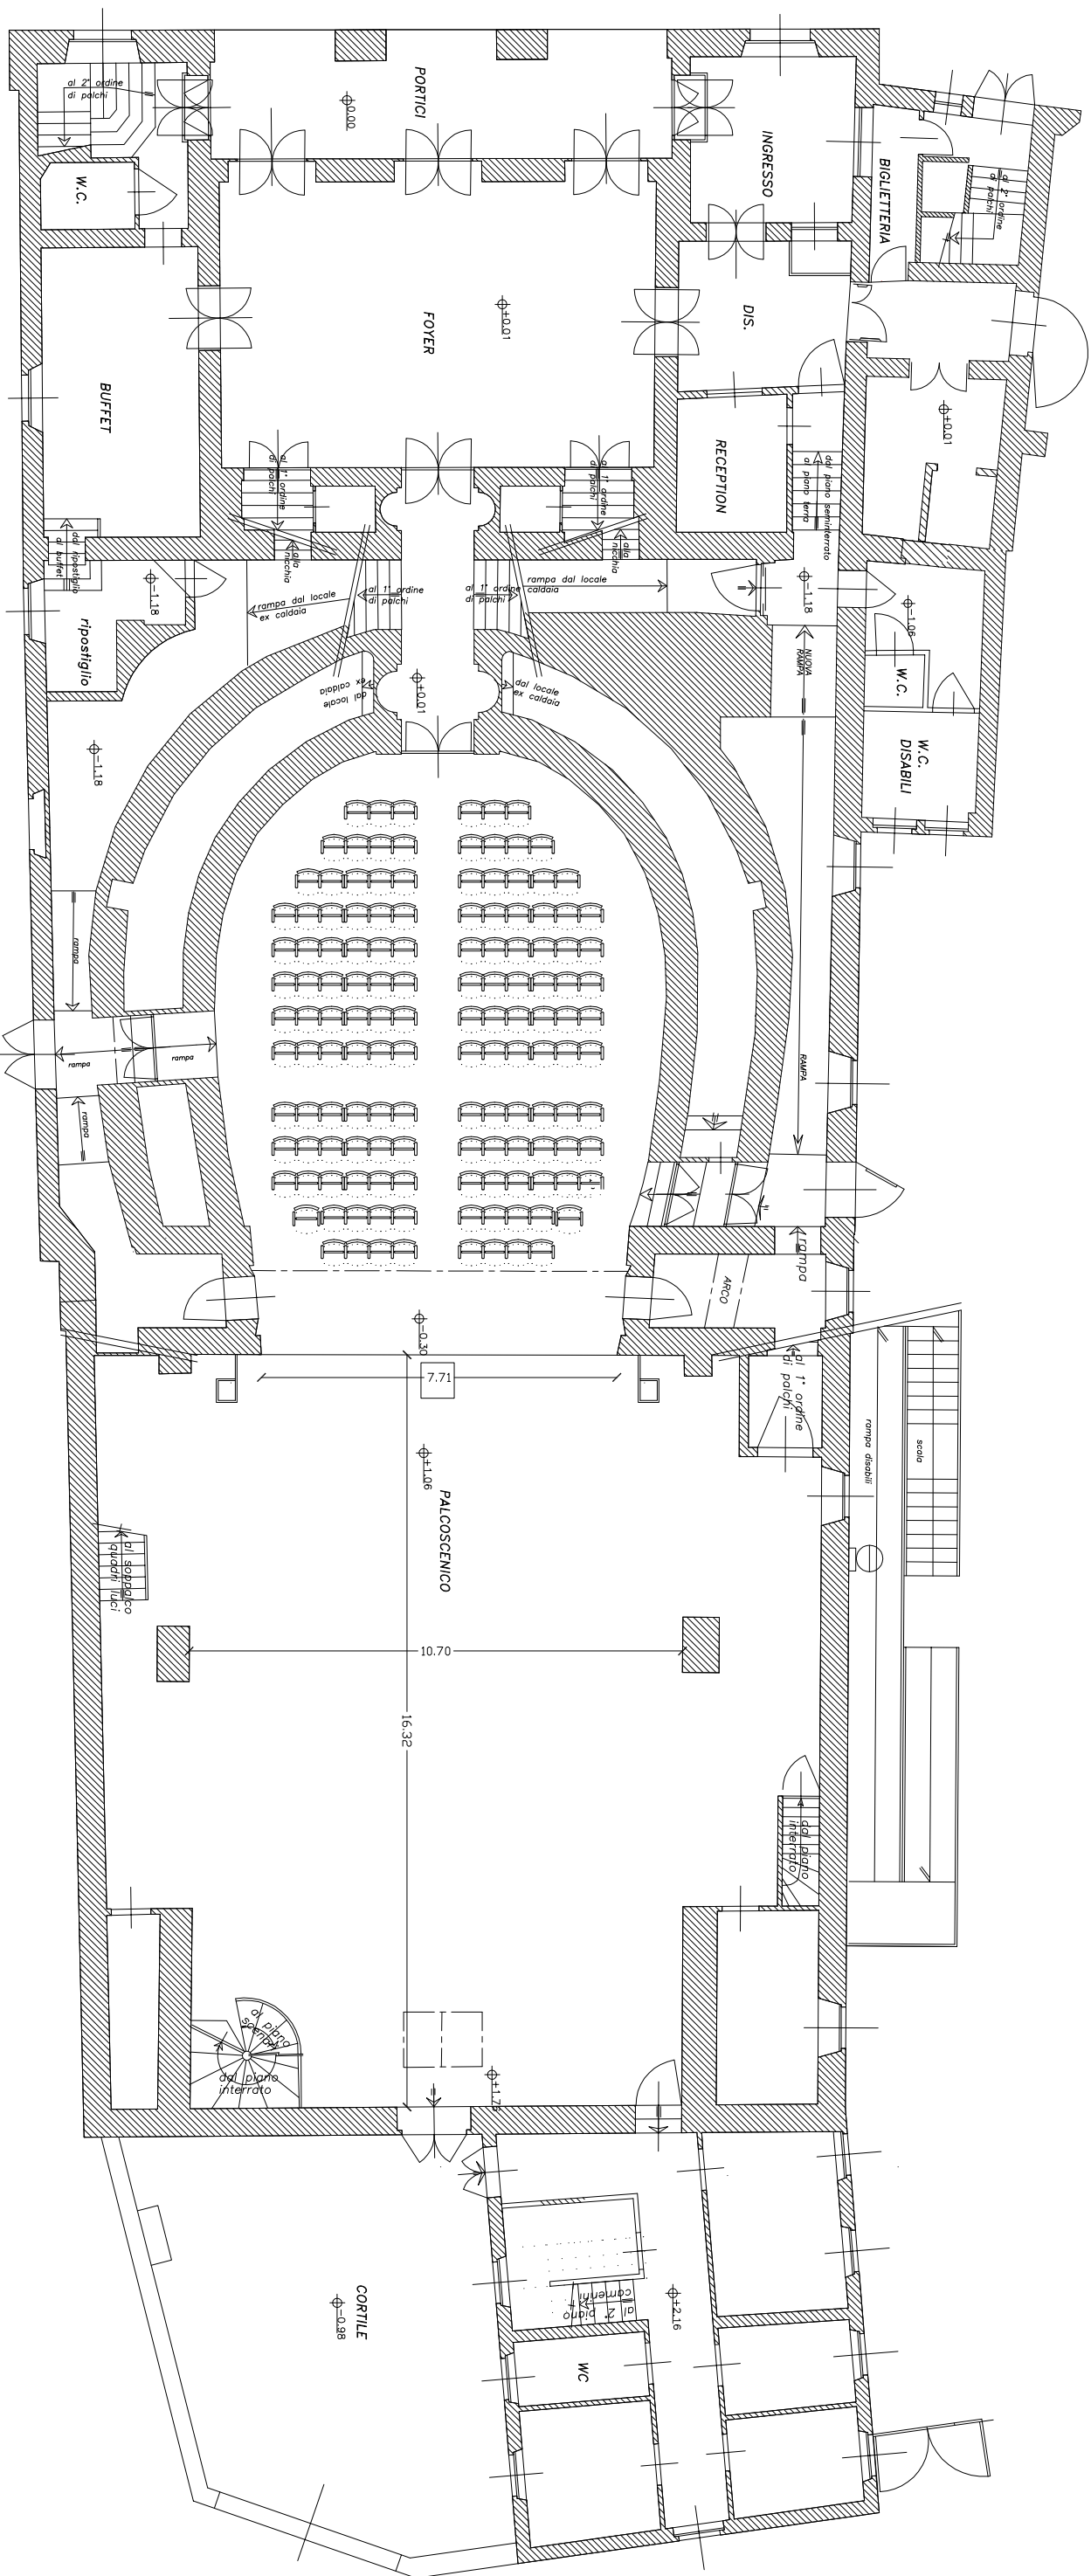

VIA DEL TEATRO

CORTILE
Ø-0.38

PALCOSCENICO
Ø11.06

Ø-0.30

7.71

10.70

16.32

WC
Ø12.16

WC
Ø12.16

WC
Ø12.16

WC
Ø12.16

WC
Ø12.16

WC
Ø12.16

WC
Ø12.16

WC
Ø12.16

WC
Ø12.16